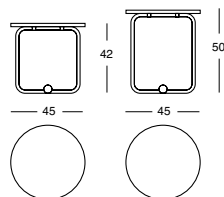

Design

Bertrand Lejoly

2022

Tavolini

Struttura in acciaio verniciato colore nero opaco. Piani in lamiera di acciaio rivestiti in cuoio pigmentato 90 nei colori gold, nero, antracite e fango in abbinamento al piede in faggio laccato colore nero lucido, oppure piani in marmo bianco di Carrara o verde Alpi, in abbinamento rispettivamente al piede in faggio laccato colore bianco lucido RAL 9010 o verde lucido RAL 6012.

Coffee tables

Matt black varnished steel frame. Steel sheet tops, covered with cowhide pigmentato 90 in the shades gold, black, anthracite and mud matching the foot in glossy black painted beech; or tops made of white Carrara or green Alpi marbles, matching the foot respectively in glossy white RAL 9010 painted or glossy green RAL 6012 painted beech.

Petites tables

Structure en acier verni noir mat. Plateaux en tôle d'acier recouverts de cuir sellier pigmentato 90 dans les couleurs gold, noir, anthracite et boue en combinaison avec le pied en hêtre laqué noir brillant, ou plateaux en marbre blanc de Carrare ou Alpi vert, en combinaison respectivement avec le pied en hêtre laqué blanc brillant RAL 9010 ou vert brillant RAL 6012.

Beistelltische

Stahlgestell schwarz matt lackiert. Platten aus Stahlblech, bezogen mit Kernleder pigmentato 90 in den Farben gold, schwarz, anthrazit und Schlamm, passend zum Fuß aus glänzend schwarz lackiertem Eschenholz; oder Platten aus weißem Carrara-Marmor oder grünem Alpi-Marmor, passend zum Fuß bzw. aus glänzend weiß RAL 9010 - oder glänzend grün RAL 6012 lackiertem Eschenholz.

Mesitas