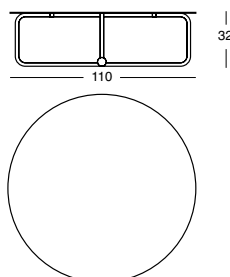

Design

Bertrand Lejoly

2022

Tavolini

Struttura in acciaio verniciato colore nero opaco. Piani in lamiera di acciaio rivestiti in cuoio pigmentato 90 nei colori gold, nero, antracite e fango in abbinamento al piede in faggio laccato colore nero lucido, oppure piani in marmo bianco di Carrara o verde Alpi, in abbinamento rispettivamente al piede in faggio laccato colore bianco lucido RAL 9010 o verde lucido RAL 6012.

Coffee tables

Matt black varnished steel frame. Steel sheet tops, covered with cowhide pigmentato 90 in the shades gold, black, anthracite and mud matching the foot in glossy black painted beech; or tops made of white Carrara or green Alpi marbles, matching the foot respectively in glossy white RAL 9010 painted or glossy green RAL 6012 painted beech.

Petites tables

Structure en acier verni noir mat. Plateaux en tôle d'acier recouverts de cuir sellier pigmentato 90 dans les couleurs gold, noir, anthracite et boue en combinaison avec le pied en hêtre laqué noir brillant, ou plateaux en marbre blanc de Carrare ou Alpi vert, en combinaison respectivement avec le pied en hêtre laqué blanc brillant RAL 9010 ou vert brillant RAL 6012.

Beistelltische

Stahlgestell schwarz matt lackiert. Platten aus Stahlblech, bezogen mit Kernleder pigmentato 90 in den Farben gold, schwarz, anthrazit und Schlamm, passend zum Fuß aus glänzend schwarz lackiertem Eschenholz; oder Platten aus weißem Carrara-Marmor oder grünem Alpi-Marmor, passend zum Fuß bzw. aus glänzend weiß RAL 9010 - oder glänzend grün RAL 6012 lackiertem Eschenholz.

Mesitas